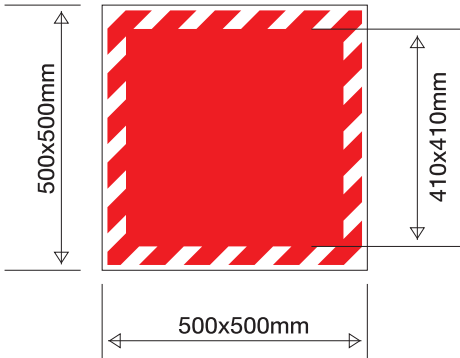

KEELAVAD-HOIATAVAD-KOHUSTAVAD TERRITOOORIUMI MÄRGISED

Alusmaterjaliks 3.5mm tunnelplastik, eritellimusel ka tavaline plastik

LISATEATETAHVEL 500x500mm

Märgise mõõt 500x500mm
tekstivälja max suurus 370x370mm

Tekst 2 rida
H=circa 90mm

Tekst 2 rida,
H=circa 65mm

Teksti mahub 4 rida
H=circa 57mm

Teksti mahub 5 rida,
H=circa 53mm

Tekst 1 rida,
H=circa 300mm

OHUTUSMÄRGIS 500x500mm

Võimalik tellida kogu meie tavavalikus olevaid
märgiseid suurusega 500x500mm. Tarne alates 1päevast